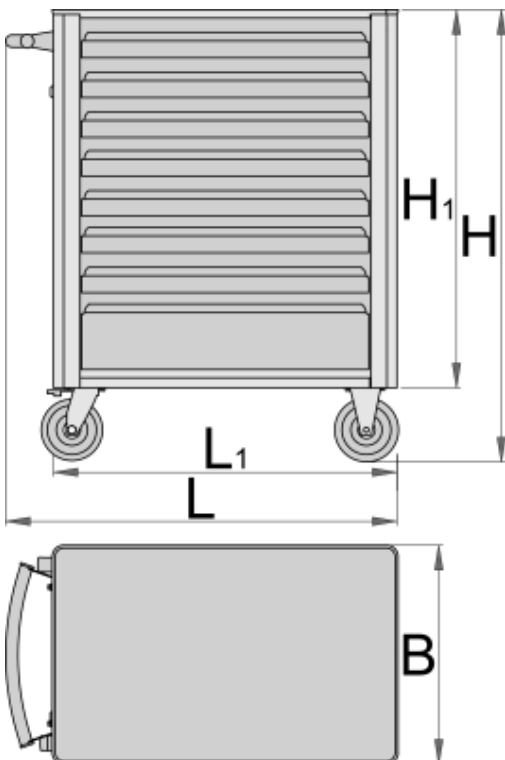

Carucior de scule Eurovision

940EV6

0

Profile

Caracteristicile produsului

- tabla cu gauri perforate
- posibilitate de adaugare accesorii
- Nituri filetate pentru fixarea accesoriilor sunt montate pe carucior.
- capacitatea statica a caruciorului: 1600 kg
- capacitatea de încărcare dinamică a cărucioarelor: 500 kg
- capacitate sertare 45 kg
- 8 sertare (7 de dim. 563x365x70mm, 1 sertar de dim. 563x410x150mm)

- Dimensiuni de bază cu mâner și roți L 800 x W 440 x H 923 mm
- volumul total de sertare: 135 litri
- sertare compatibile cu tăvi de unelte SOS 1/3, 2/3, 3/3

Avantaje:

- vopsele cu vopsele ecologice fara cadmiu si plumb
- deschiderea si inchiderea sertarelor este foarte simpla datorita solutiei noi - manerul sertarului in pozitia de sus asigura o deblocare usoara si deschiderea sertarului.
- Mecanismul de inchidere al sertarelor asigura deschiderea nedorita a acestora
- Covoras sintetic antistatic pentru sertare protejeaza sertarul si sculele din interior
- sistem de inchidere
- lock with key included also foam keyring
- sertare pe rulmenti
- noile roti diam. 125 mm pentru imbunatatirea mobilitatii si stabilitatii