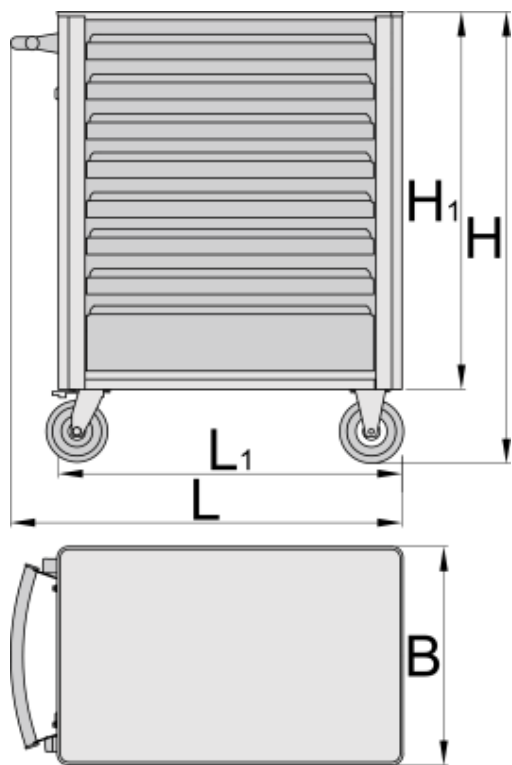

carucior Eurovision cu sistemul de siguranță BLOCK

940EV7BLOCK

Profile

1mm- **Premium** +
QualiCoat

Caracteristicile produsului

- tabla cu gauri perforate
- sistem de inchidere
- lock with key included also foam keyring
- Sistemul de blocare nou bloc, previne deschiderea mai mult de un sertar simultan. Când un sertar este deschis, toate celelalte sertare sunt blocate și nu pot fi deschise.
- noile roti diam. 125 mm pentru imbunatatirea mobilitatii si

stabilitatii

- deschiderea si inchiderea sertarelor este foarte simpla datorita solutiei noi - manerul sertarului in pozitia de sus asigura o deblocare usoara si deschiderea sertarului.
- sertare pe rulmenti
- Covoras sintetic antistatic pentru sertare protejeaza sertarul si sculele din interior
- Mecanismul de inchidere al sertarelor asigura deschiderea nedorita a acestora
- posibilitate de adaugare accesorii
- vopsele cu vopsele ecologice fara cadmiu si plumb
- Nituri filetate pentru fixarea accesoriilor sunt montate pe carucior.
- capacitatea statica a caruciorului: 1600 kg
- capacitatea de încărcare dinamică a cărucioarelor: 500 kg
- capacitate sertare 45 kg
- 6 sertare (4 x L 563 x W 365 x H 70 mm, 1 x L 563 x W 383 x H 150 mm, 1 x L 563 x W 383 x H 230 mm)
- Dimensiuni de bază cu mâner și roți L 800 x W 440 x H 923 mm
- volumul total de sertare: 145 litri
- sertare compatibile cu tăvi de unelte SOS 1/3, 2/3, 3/3