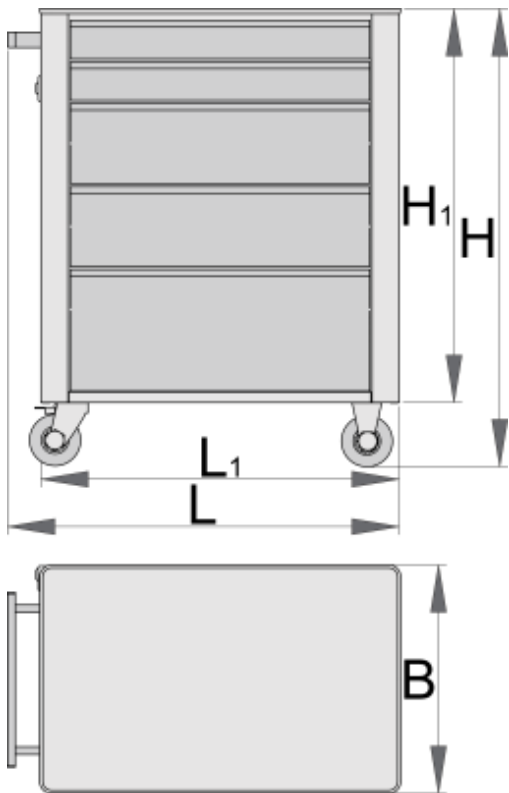

Carucior Eurostyle

940E7

Profile

Caracteristicile produsului

- tabla cu gauri perforate
- sistem de inchidere
- lock with key included also foam keyring
- 4 roti, una cu frana
- sertare pe rulmenti
- protectie a sertarelor sintetica si a sculelor contra deteriorarii
- posibilitate de adaugare accesorii
- vopsele cu vopsele ecologice fara cadmiu si plumb
- 5 sertare (2 x L 560 x W 365 x H 70 mm, 2 x L 560 x W 400 x H

150 mm, 1 x L 560 x W 400 x H 230 mm)

- dimensiuni de bază cu mâner și roți L 760 x W 440 x H 895 mm
- volum total al sertarelor 147 litri
- capacitatea statică a caruciorului: 1600 kg
- capacitatea de încărcare dinamică a cărucioarelor: 300 kg
- capacitate sertare 45 kg
- sertare compatibile cu tăvi de unelte SOS 1/3, 2/3, 3/3