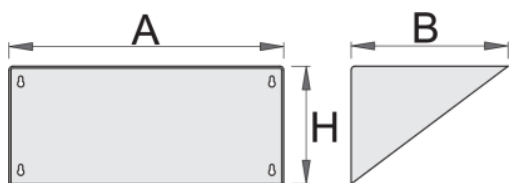

## Caracteristicile produsului

- confectionat din tabla
- posibilitate de a echipa caruciorul Eurostyle si Eurovision

608970

L

350

B

200

H