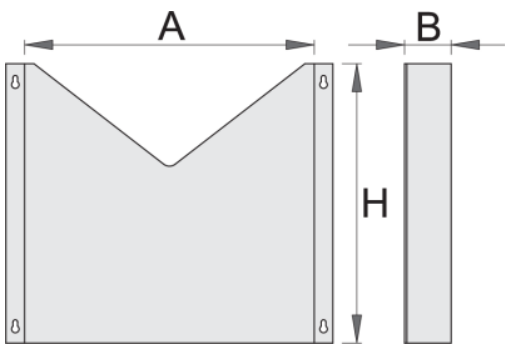

## Caracteristicile produsului

- confectionat din tabla
- posibilitate de a echipa caruciorul Eurostyle si Eurovision

Barcode	L	B	H	Icon	Quantity
608969	330	60	300		1