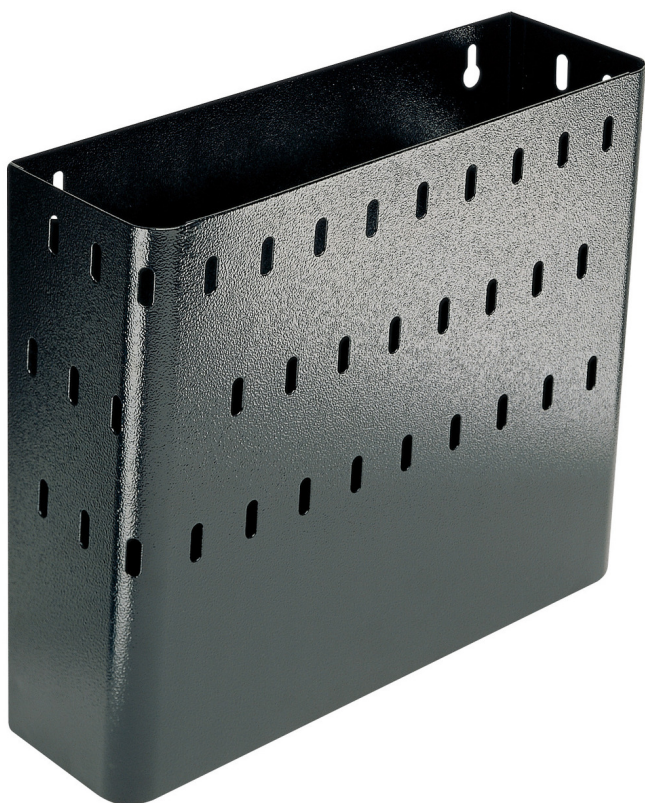

# Cos din tabla pentru 940E și 940EV

940ES2

## Caracteristicile produsului

- confectionat din tabla
- posibilitate de a echipa caruciorul Eurostyle și Eurovision

**L****B****H**

608924

350

120

300

3100