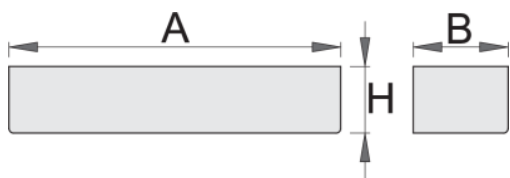

suport de sticle pentru 940E și 940EV

940ES7

Caracteristicile produsului

- confectionat din tabla
- posibilitate de a echipa caruciorul Eurostyle si Eurovision

608971

L

350

B