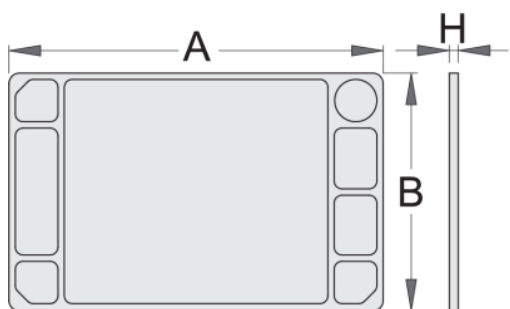

Blat din ABS pentru 940E și 940EV

940ES8

Caracteristicile produsului

- material polistiren
- posibilitate de a echipa caruciorul Eurostyle si Eurovision

608972

L

705

B