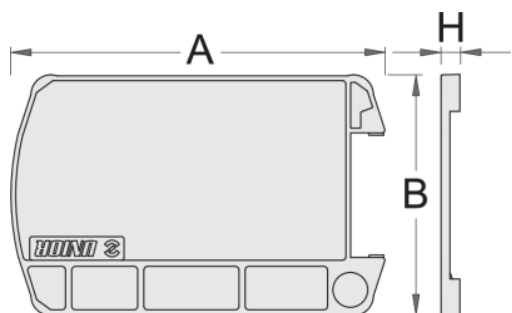

Suport de ABS pentru 920PLUS

920ES8

Caracteristicile produsului

- material polistiren

A

B

H

619525