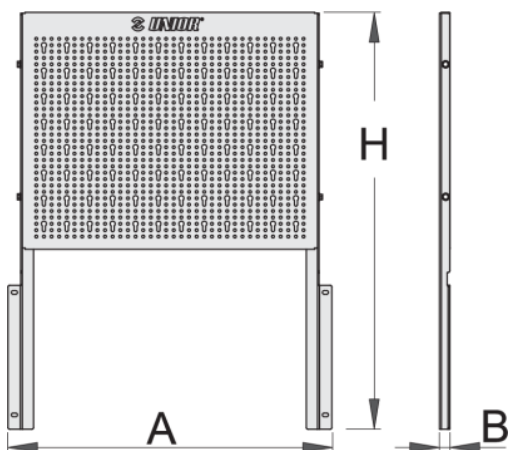

Perete suplimentar pentru 940V

940.1EV

Caracteristicile produsului

- confectionat din tabla
- Perete din tabla perforata pentru agatarea sculelor si a altor accesorii ce poate fi atasat caruciorului Eurovision

L

B

H

L

B

H

620417

580