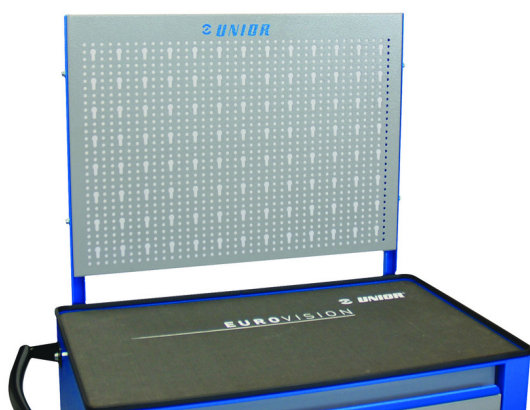

Perete suplimentar pentru 940V

940.1EV

Caracteristicile produsului

- confectionat din tabla
- Perete din tabla perforata pentru agatarea sculelor si a altor accesorii ce poate fi atasat caruciorului Eurovision

L

B

H

L

B

H

620417

580