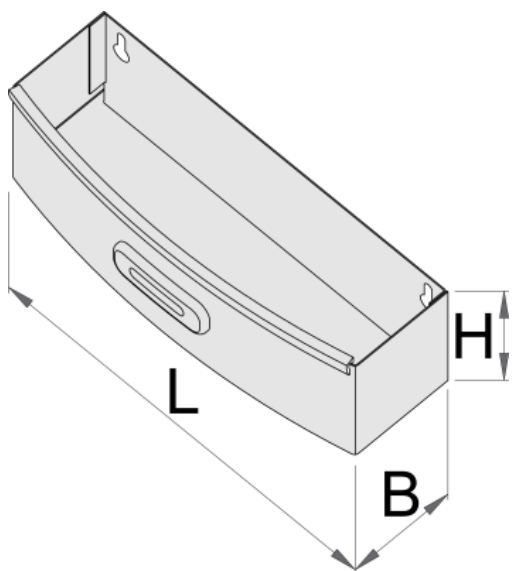

Suport sticle pentru cărucior 920PLUS

920ES7

Caracteristicile produsului

- confectionat din tabla

621019

L

267

B