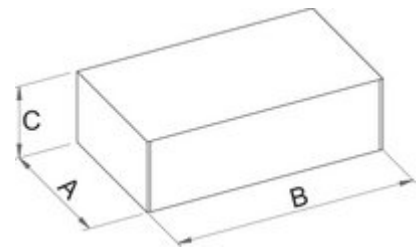

Suport sticle pentru cărucior 920PLUS

920ES7

Caracteristicile produsului

- confectionat din tabla

621019

L

267

B

90

H

85

573

Ambalaj pentru retail

	MA	MB	MC	
621019	190	110	105	643

Ambalaj pentru transport

		TA	TB	TC	
621019	1				