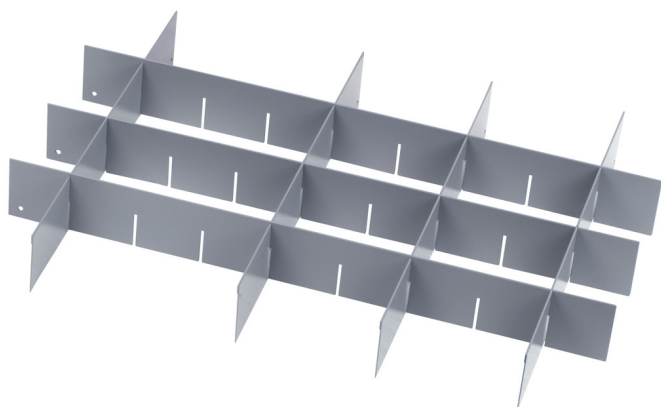

Set de despartitoare pentru sertarul mic de la 940E si 940EV

940ES3A

Caracteristicile produsului

- confectionat din tabla
- posibilitate de a echipa caruciorul Eurostyle si Eurovision

622597	L	B	H		
622597	557	375	65	1542	1

Ambalaj pentru retail

622597	MA	MB	MC	
622597	660	100	10	1560

Ambalaj pentru transport

	TA	TB	TC	

TA

TB

TC

622597