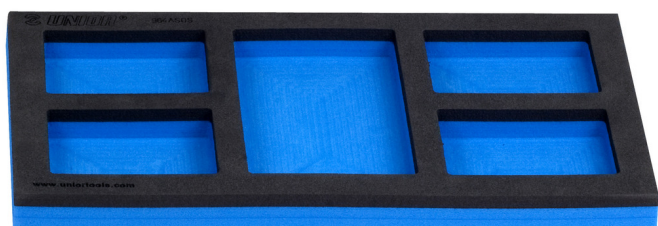

# Suport gol SOS pentru 920PLUS, 940E și 940EV

964ASOS

## Caracteristicile produsului

- material: spuma polietilena de joasa densitate
- Tool tray dimension: 188 x 364 x 30 mm
- Compatible with drawers of Eurostyle, Eurovision, Europlus and Hercules (front drawers) line

621896

B

188

L

364

H

30

41