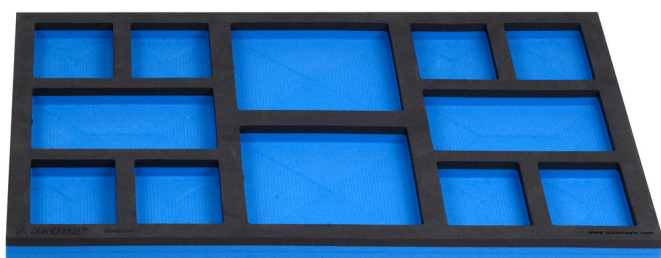

Suport gol SOS pentru 920PLUS, 940E an 940EV

964BSOS

Caracteristicile produsului

- material: spuma polietilena de joasa densitate
- Tool tray dimension: 564 x 364 x 30 mm
- Compatible with drawers of Eurostyle, Eurovision, Europlus and Hercules (front drawers) line

621897

B

564

L

364

H

30

113