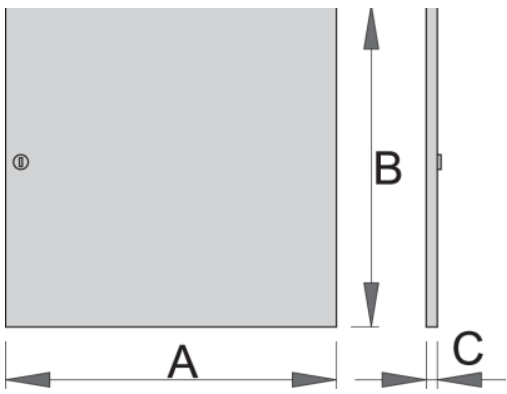

Usa pentru 940H2

940.2H2

Caracteristicile produsului

- material:tabla
- vopsite cu vopsele ecologice fara cadmiu si plumb

Barcode	L	B	C	Icon
622882	310	725	20	1980

Ambalaj pentru retail

Barcode	MA	MB	MC	Icon
622882	310	725	20	1900

Ambalaj pentru transport

Barcode	Icon	TA	TB	TC	Icon
622882	1				