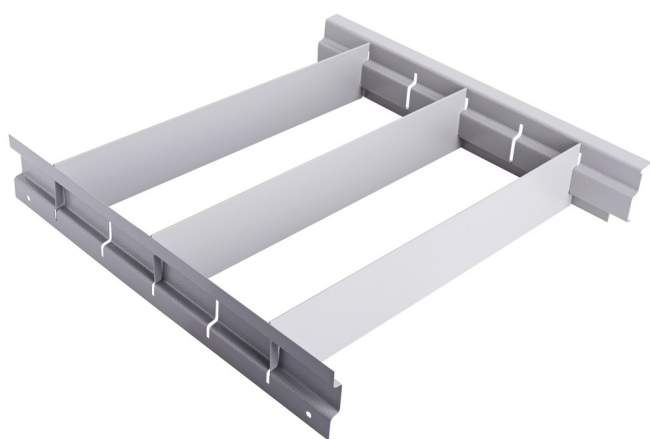

Pereți despărțitori cu suport pentru sertare laterale 940H1

940HS3S

Caracteristicile produsului

- confectionat din tabla
- vopsele cu vopsele ecologice fara cadmiu si plumb

626879

L

380

B