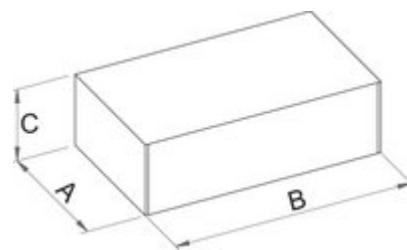

Banc de lucru cu panou si jaluzeia orizontala

946ACR

Profile

Caracteristicile produsului

- combinatie intre bancul de lucru (art.946A) si panoul (art.946C) si jaluzeia (art 946 CR)
- tabla cu gauri perforate
- sistem de inchidere
- lock with key included also foam keyring
- sertare pe rulmenti
- protectie a sertarelor sintetica si a sculelor contra deteriorarii
- vopsite cu vopsele ecologice fara cadmiu si plumb
- suprafata de lucru de lemn

- 5 sertare(3 dim. 560x570x70, 2 dim. 560 x605x150mm)
- capacitate statica:2300 kg
- capacitate sertare:45 kg
- cu 30 de carlige
- model CR cu jaluzea si sistem de inchidere

Barcode	L	B	H	Icon
612331	1500	750	1665	146000