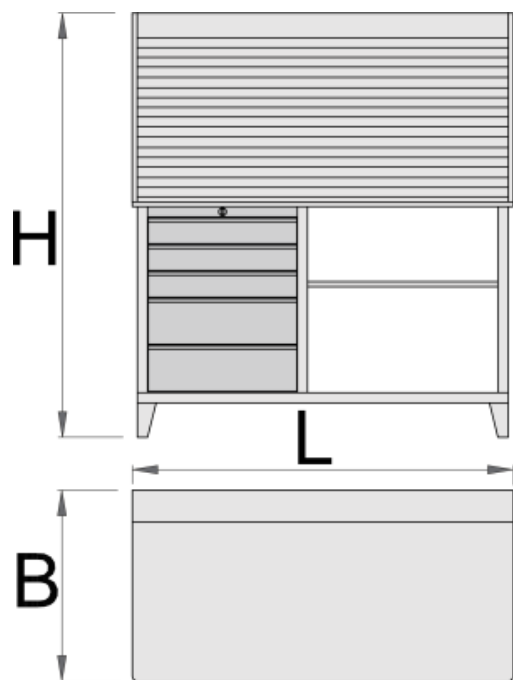

Banc de lucru cu panou si jaluzeia orizontala

946ACR

Profile

Caracteristicile produsului

- combinatie intre bancul de lucru (art.946A) si panoul (art.946C) si jaluzeia (art 946 CR)
- tabla cu gauri perforate
- sistem de inchidere
- lock with key included also foam keyring
- sertare pe rulmenti
- protectie a sertarelor sintetica si a sculelor contra deteriorarii
- vopsite cu vopsele ecologice fara cadmiu si plumb
- suprafata de lucru de lemn

- 5 sertare(3 dim. 560x570x70, 2 dim. 560 x605x150mm)
- capacitate statica:2300 kg
- capacitate sertare:45 kg
- cu 30 de carlige
- model CR cu jaluzea si sistem de inchidere

Barcode	L	B	H	Icon
612331	1500	750	1665	146000