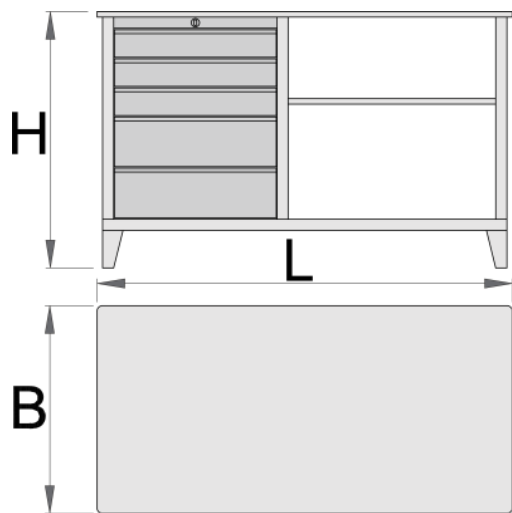

## Banc de lucru

946A

### Caracteristicile produsului

- tabla cu gauri perforate
- sistem de inchidere
- lock with key included also foam keyring
- sertare pe rulmenti
- protectie a sertarelor sintetica si a sculelor contra deteriorarii
- vopsele cu vopsele ecologice fara cadmiu si plumb
- suprafata de lucru de lemn
- 5 sertare (3 dim. 560x570x70, 2 dim. 560 x605x150mm)
- capacitate statica: 2300 kg
- capacitate sertare: 45 kg