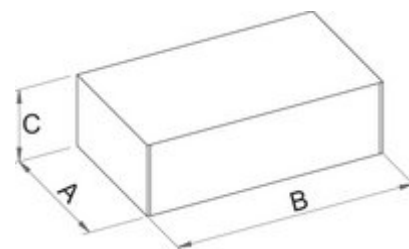

### Caracteristicile produsului

- tabla cu gauri perforate
- sistem de inchidere
- lock with key included also foam keyring
- sertare pe rulmenti
- protectie a sertarelor sintetica si a sculelor contra deteriorarii
- vopsele cu vopsele ecologice fara cadmiu si plumb
- suprafata de lucru de lemn
- 5 sertare (3 dim. 560x570x70, 2 dim. 560 x605x150mm)
- capacitate statica: 2300 kg
- capacitate sertare: 45 kg

Barcode	L	B	H	Weight
612328	1500	750	925	116000