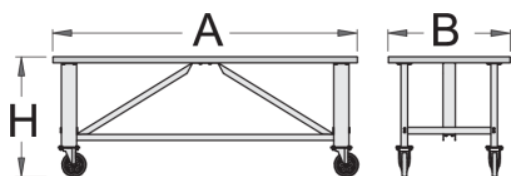

### Caracteristicile produsului

- tabla cu gauri perforate
- vopsite cu vopsele ecologice fara cadmiu si plumb
- Placaj stratificat
- protejate prin acoperire ecologica
- capacitate dinamica de incarcare: 1000 kg
- roti cu diametrul 200mm

### Piese de schimb

Set of casters dimension 160mm for 990T