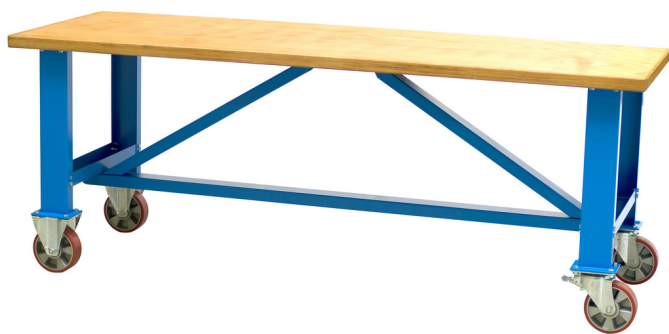

## Banc de lucru mobil

990T

### Caracteristicile produsului

- tabla cu gauri perforate
- vopsite cu vopsele ecologice fara cadmiu si plumb
- Placaj stratificat
- protejate prin acoperire ecologica
- capacitate dinamica de incarcare: 1000 kg
- roti cu diametrul 200mm

621448

L

2000

B

750

H

795

90000