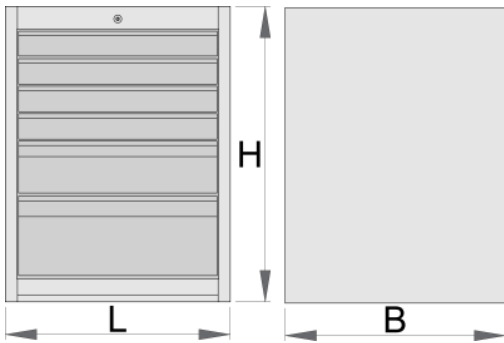

Carucior de scule larg 6sertare

990WD6

Profile

Caracteristicile produsului

- tabla cu gauri perforate
- sistem de inchidere
- lock with key included also foam keyring
- sertare pe rulmenti
- protectie a sertarelor sintetica si a sculelor contra deteriorarii
- vopsite cu vopsele ecologice fara cadmiu si plumb
- 6 sertare (4 x L 564 x W 570 x H 70 mm, 1 x L 564 x W 605 x H 150 mm și 1 x L 564 x W 605 x H 230 mm)
- dimensiuni de bază L 663 x W 650 x H 870 mm

- volumul total de sertare: 220 litri
- Posibilitatea de utilizare a modulelor SOS in sertare
- capacitatea maximă a fiecărui sertar: 50 kg

	L	B	H	
625620	663	650	870	65500

Ambalaj pentru retail

	MA	MB	MC	
625620	650	663	870	60000

Ambalaj pentru transport

		TA	TB	TC	
625620	1	730	745	1035	73200

Piese de schimb

Lock with keys

Sertar mic pentru 946A

Sertar mare 946A

Drawer height 230 for 990WD

Material sintetic pentru sertare 946A