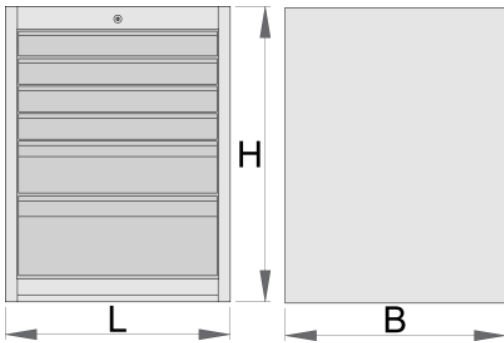

Carucior de scule larg 6sertare

990WD6LC100

Profile

Caracteristicile produsului

- tabla cu gauri perforate
- sistem de inchidere
- lock with key included also foam keyring
- sertare pe rulmenti
- protectie a sertarelor sintetica si a sculelor contra deteriorarii
- vopsite cu vopsele ecologice fara cadmiu si plumb
- 6 sertare (4 x L 564 x W 570 x H 70 mm, 1 x L 564 x W 605 x H 150 mm și 1 x L 564 x W 605 x H 230 mm)
- dimensiuni de bază L 663 x W 650 x H 870 mm

- volumul total de sertare: 220 litri
- Posibilitatea de utilizare a modulelor SOS in sertare
- capacitatea maximă a fiecărui sertar: 100 kg

	L	B	H	
627059	663	650	870	72800

Ambalaj pentru retail

	MA	MB	MC	
627059				

Ambalaj pentru transport

		TA	TB	TC	
627059					

Piese de schimb

Lock with keys

Sertar mic pentru 946A

Sertar mare 946A

Drawer height 230 for 990WD

Material sintetic pentru sertare 946A