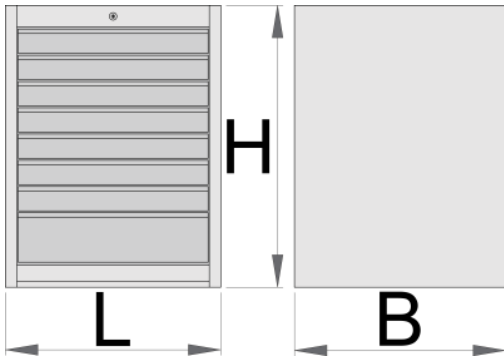

Carucior de scule larg 8sertare

990WD8

Profile

Caracteristicile produsului

- tabla cu gauri perforate
- sistem de inchidere
- lock with key included also foam keyring
- sertare pe rulmenti
- protectie a sertarelor sintetica si a sculelor contra deteriorarii
- vopsite cu vopsele ecologice fara cadmiu si plumb
- 8 sertare (7 de dim. 560x570x70mm, 1 sertar de dim. 560x605x150mm)
- dimensiuni de bază L 663 x W 650 x H 870 mm
- volumul total de sertare: 208 litri

- Posibilitatea de utilizare a modulelor SOS in sertare
- capacitatea maximă a fiecărui sertar: 50 kg

	L	B	H	
625621	663	650	870	76500

Ambalaj pentru retail

	MA	MB	MC	
625621	650	663	870	65000

Ambalaj pentru transport