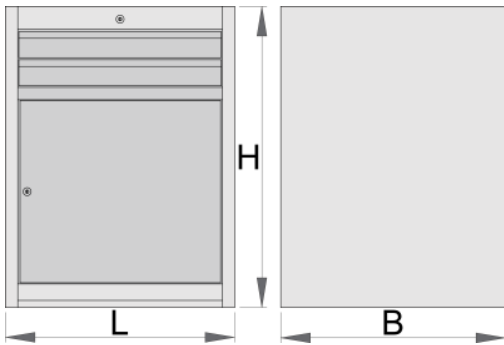

carucior larg 2 sertare

990WDD2

Profile

1mm- **Premium** +
QualiCoat

Caracteristicile produsului

- tabla cu gauri perforate
- sistem de inchidere
- lock with key included also foam keyring
- sertare pe rulmenti
- protectie a sertarelor sintetica si a sculelor contra deteriorarii
- vopseite cu vopsele ecologice fara cadmiu si plumb
- 2 sertare (2 x L 564 x W 570 x H 70 mm)
- cu usa
- dimensiuni de bază L 663 x W 650 x H 870 mm

- total volum sertare 45 litri
- Posibilitatea de utilizare a modulelor SOS in sertare
- capacitatea maximă a fiecărui sertar: 50 kg

	L	B	H	
625625	663	650	870	44000

Ambalaj pentru retail

	MA	MB	MC	
625625	663	650	870	40000