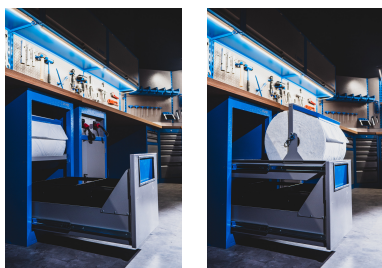

## Caracteristicile produsului

- tabla cu gauri perforate
- Cu 2 sertare de tragere.
- În sertarul superior se poate amplasa un rulou de hârtie de max. 270 mm și max. lungime 380mm. Există, de asemenea, un loc pe partea din spate a