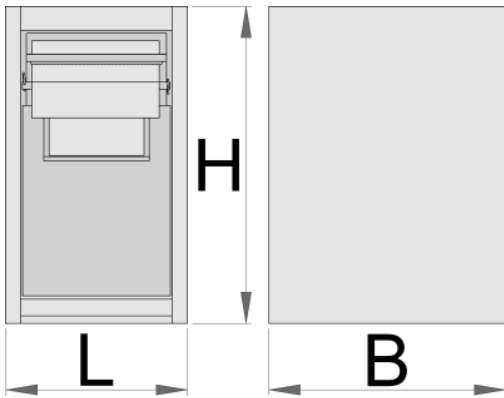

## Caracteristicile produsului

- tabla cu gauri perforate
- Cu 2 sertare de tragere.
- În sertarul superior se poate amplasa un rulou de hârtie de max. 270 mm și max. lungime 380mm. Există, de asemenea, un loc pe partea din spate a

sertarului pentru ruloul de hârtie de rezervă.

- Cel mai jos sertar are 2 containere separate pentru gunoi, volum total de 50 litri; primul container are posibilitatea de a pune gunoiul prin ușa clapetei de pe partea din față a sertarului.
- vopsele cu vopsele ecologice fara cadmiu si plumb