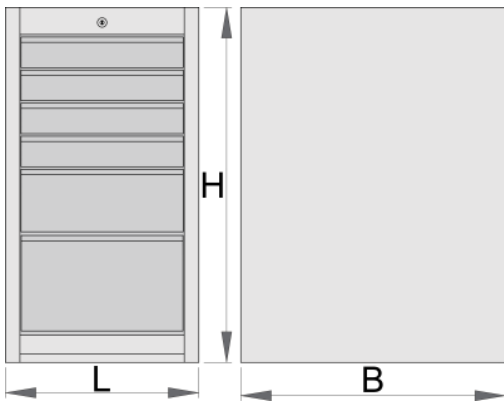

Dulap îngust -6 sertare

990ND6

Profile

↓ 1mm ↑ **Premium** +
QualiCoat

Caracteristicile produsului

- tabla cu gauri perforate
- sistem de inchidere
- lock with key included also foam keyring
- sertare pe rulmenti
- protectie a sertarelor sintetica si a sculelor contra deteriorarii
- vopsele cu vopsele ecologice fara cadmiu si plumb

- 6 sertare (4 x L 374 x W 570 x H 70 mm, 1 x L 374 x W 605 x H 150 mm, 1 x L 374 x W 605 x H 230 mm)
- dimensiuni de bază L 475 x W 650 x H 870 mm
- volumul total de sertare: 145 litri
- Posibilitatea de utilizare a modulelor SOS in sertare
- capacitatea maximă a fiecărui sertar: 50 kg