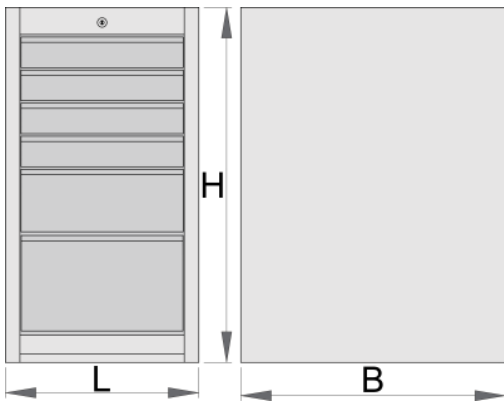

Dulap îngust -6 sertare

990ND6LC100

Profile

Caracteristicile produsului

- tabla cu gauri perforate
- sistem de inchidere
- lock with key included also foam keyring
- sertare pe rulmenti
- protectie a sertarelor sintetica si a sculelor contra deteriorarii
- vopsite cu vopsele ecologice fara cadmiu si plumb

- 6 sertare (4 x L 374 x W 570 x H 70 mm, 1 x L 374 x W 605 x H 150 mm, 1 x L 374 x W 605 x H 230 mm)
- dimensiuni de bază L 475 x W 650 x H 870 mm
- volumul total de sertare: 145 litri
- Posibilitatea de utilizare a modulelor SOS in sertare
- capacitatea maximă a fiecărui sertar: 100 kg