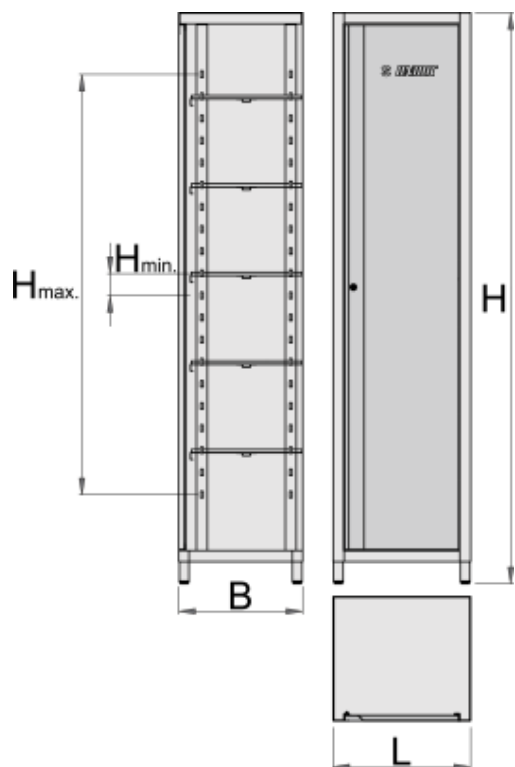

Fiset metalic independent

990NCA

0

Profile

Caracteristicile produsului

- tabla cu gauri perforate
- uși încuiate cu cheie de blocare și pliere
- lock with key included also foam keyring
- vopsele cu vopsele ecologice fara cadmiu si plumb

- 5 rafturi reglabile în înălțime
- basic dimensions L 500 x W 450 x H 2065 mm

Barcode	L	B	H	H↓	H↑	Icon
625745	500	450	2065	120	1620	55200

Ambalaj pentru retail

Barcode	MA	MB	MC	Icon
625745				

Ambalaj pentru transport

Barcode	Icon	TA	TB	TC	Icon
625745					

Piese de schimb

Lock with keys