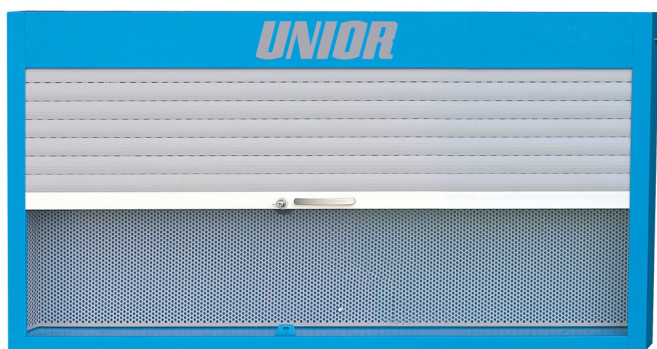

Banc de lucru cu panou si jaluzea orizontala pentru 946A

946CR

Caracteristicile produsului

- tabla cu gauri perforate
- vopsele cu vopsele ecologice fara cadmiu si plumb
- cu 30 de carlige
- model CR cu jaluzea si sistem de inchidere
- lock with key included also foam keyring

L

B

H

L

B

H

612330

1500