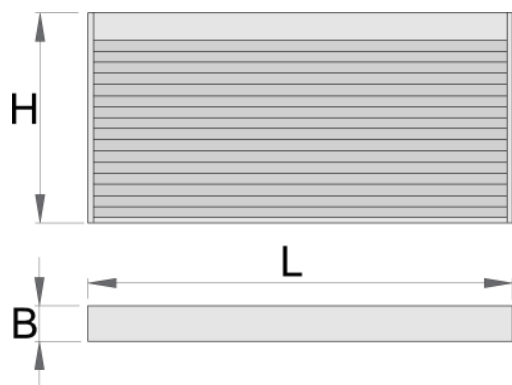

Banc de lucru cu panou si jaluzea orizontala pentru 946A

946CR

Caracteristicile produsului

- tabla cu gauri perforate
- vopsele cu vopsele ecologice fara cadmiu si plumb
- cu 30 de carlige
- model CR cu jaluzea si sistem de inchidere
- lock with key included also foam keyring