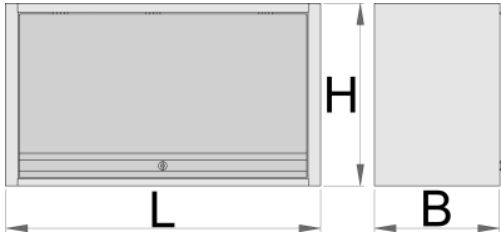

Dulap agățat pentru banc de lucru

990CAU

Profile

Caracteristicile produsului

- tabla cu gauri perforate
- uși încuiate cu cheie de blocare și pliere
- lock with key included also foam keyring
- vopsite cu vopsele ecologice fara cadmiu si plumb
- capacitatea maximă de încărcare a dulapului agățat 1000mm este de 40kg, pentru 1250mm și 1500mm este de 50kg. Capacitatea de încărcare a raftului este de 15 kg
- ușa suspendată cu mecanism telescopic
- pe partea de jos a dulapului se fixează un suport pentru lumină
- 2 posibilități de agățare - pe piciorul de sprijin al bancii de lucru modulare sau pe perete.

Pentru agățarea pe perete,
suportul suplimentar este închis.

	L	B	H	
627088	1000	350	510	22400
627089	1250	350	510	25000
627090	1500	350	510	31200

Ambalaj pentru retail

	MA	MB	MC	
627088				
627089				
627090				