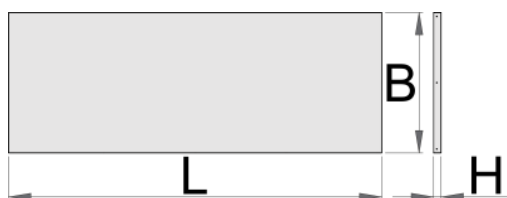

## Suprafață de lucru inoxidabilă

990TWS

### Caracteristicile produsului

- material oțel inoxidabil
- blatul de lucru inoxidabil este utilizat numai cu articolul din lemn 990TW
- grosimea blatului de lucru inoxidabil este de 1 mm

	L	B	H	
625633	1500	753	41	10800
625634	2000	753	41	13000
625635	2500	753	41	17000