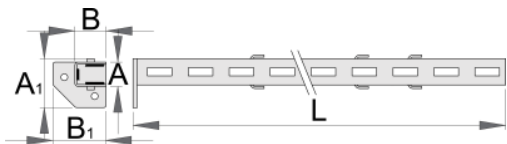

Suport pentru panou perforat(stanga)

990SL

Caracteristicile produsului

- vopsele cu vopsele ecologice fara cadmiu si plumb
- tabla cu gauri perforate

625648	A	B	A1	B1	L	
625648	32	45	80	75	1155	2604

Ambalaj pentru retail

625648	MA	MB	MC	
625648	75	1155	65	2400

Ambalaj pentru transport

625648		TA	TB	TC	
625648	1	80	1180	70	2600