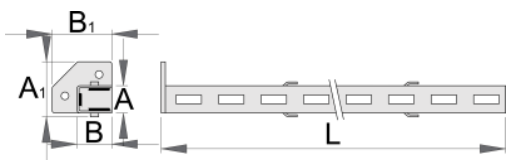

## Suport pentru panou perforat (dreapta)

990SR

### Caracteristicile produsului

- tabla cu gauri perforate
- vopsite cu vopsele ecologice fara cadmiu si plumb

Barcode	A	B	A1	B1	L	Icon
---------	---	---	----	----	---	------

625649	32	45	80	75	1155	2610
--------	----	----	----	----	------	------