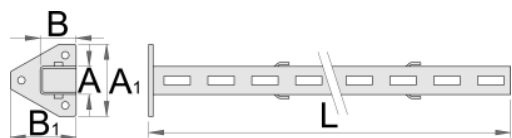

Suport pentru panou perforat(mijloc)

990SM

Caracteristicile produsului

- tabla cu gauri perforate
- vopsite cu vopsele ecologice fara cadmiu si plumb

	A	B	A1	B1	L	
--	---	---	----	----	---	--

625650

32

45