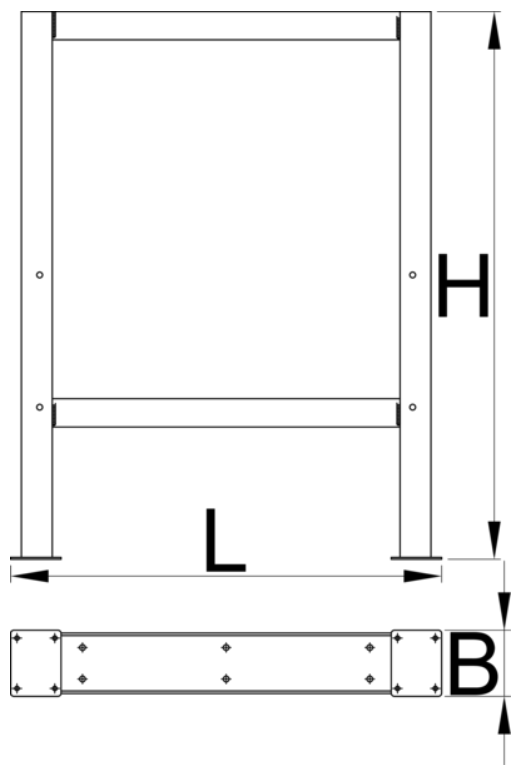

Picior pentru banc de lucru modular

990L

Caracteristicile produsului

- tabla cu gauri perforate
- vopsite cu vopsele ecologice fara cadmiu si plumb

	L	B	H	
--	---	---	---	---

625628

105

650