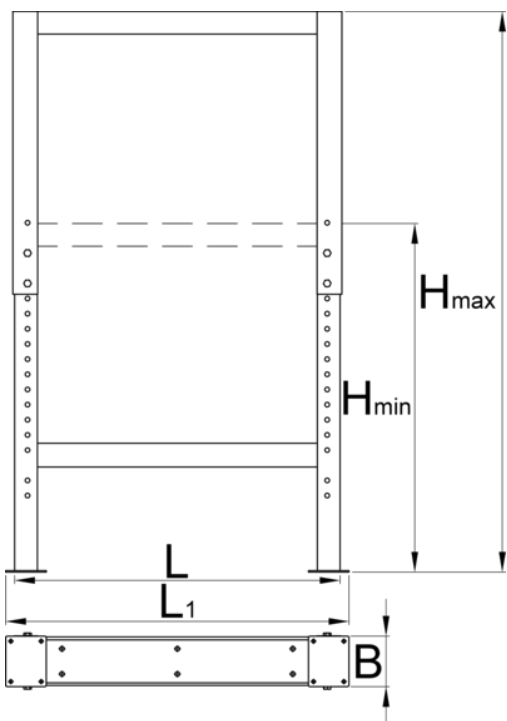

# Picior ajustabil pentru banc de lucru modular

990LA

0

## Caracteristicile produsului

- tabla cu gauri perforate
- vopsite cu vopsele ecologice fara cadmiu si plumb

	L	B	B1	H↓	H↑	
625629	100	650	680	690	1110	12000