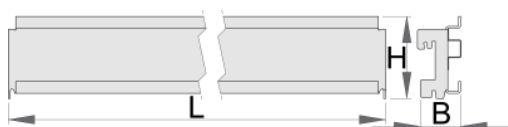

# Suport pentru cutie din plastic

990HPB

	L	B	H	
625660	1000	40,5	98	2400
625661	1250	40,5	98	3000
625662	1500	40,5	98	3600

## Ambalaj pentru retail

	MA	MB	MC	
625660	983	83,3	46,3	2350
625661	1233	83,3	46,3	2950
625662	1467	83,3	46,3	3500