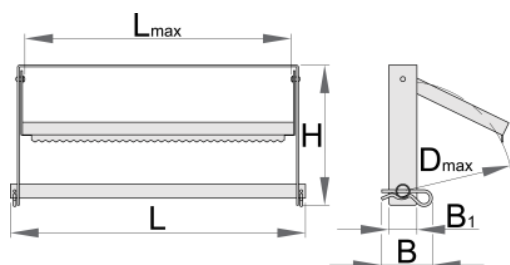

## Caracteristicile produsului

- Costructie metalica
- posibilitate de asamblare sub banca de lucru sau pe perete
- pentru rulo de hârtie diametrul max. 370 mm și lungime max. 380mm
- Suportul are un cuțit îndoit pentru tăierea ușoară a hârtiei