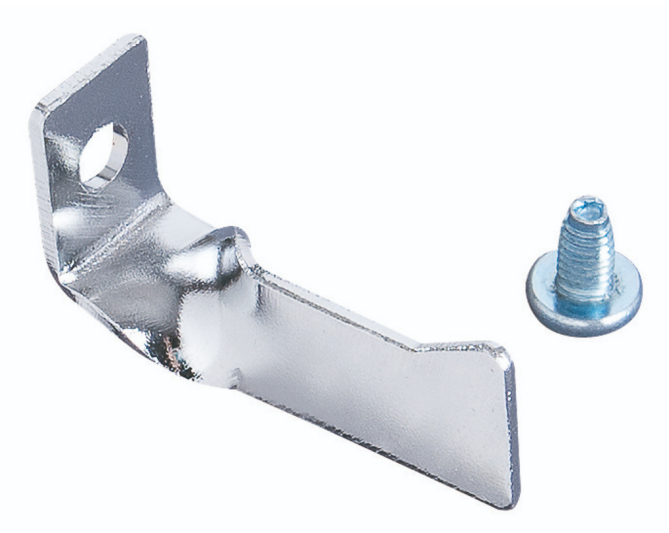

Suport pentru clesti

h.990.PLI

0

Caracteristicile produsului

- material: tablă premium 2mm
- Un suport retine un cleste
- montaj cu șurub M6x10mm

627070

B

50