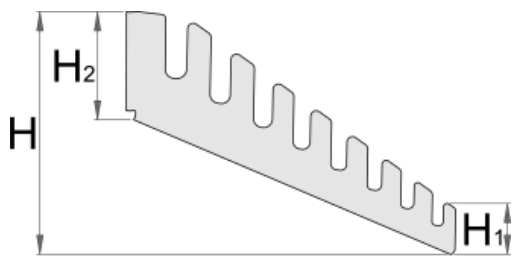

Suport pentru chei

h.990.WRE

0

Caracteristicile produsului

- material: tablă premium 1mm
- montaj pe peretele perforat Unior cu șuruburi M6x10
- Asamblare pe perete sub 67 °, care permite o mai mare vizibilitate a cheilor
- 8 chei fixe sau 8 chei combinate pot fi stocate pe suport (până la dimensiunea de 24 mm)