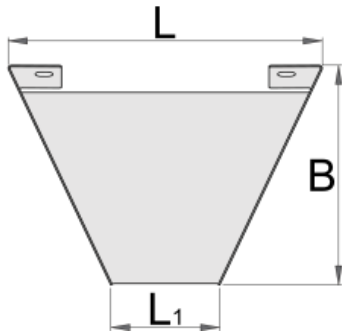

Suport pentru chei

h.990.WRE

0

Caracteristicile produsului

- material: tablă premium 1mm
- montaj pe peretele perforat Unior cu șuruburi M6x10
- Asamblare pe perete sub 67 °, care permite o mai mare vizibilitate a cheilor
- 8 chei fixe sau 8 chei combinate pot fi stocate pe suport (până la dimensiunea de 24 mm)

Barcode	L	L1	B	H	H1	H2	Icon
627069	197	68	138	84,8	15,4	39	206

Ambalaj pentru retail

Barcode	MA	MB	MC	Icon
627069				

Ambalaj pentru transport

Barcode	Icon	TA	TB	TC	Icon
627069					