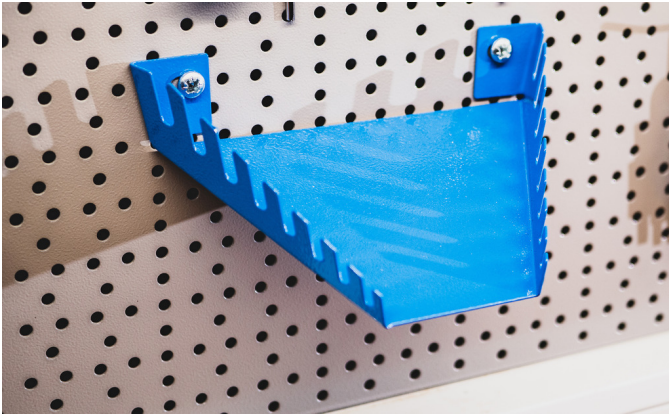

Suport pentru chei

h.990.WRE

0

Caracteristicile produsului

- material: tablă premium 1mm
- montaj pe peretele perforat Unior cu șuruburi M6x10
- Asamblare pe perete sub 67 °, care permite o mai mare vizibilitate a cheilor
- 8 chei fixe sau 8 chei combinate pot fi stocate pe suport (până la dimensiunea de 24 mm)