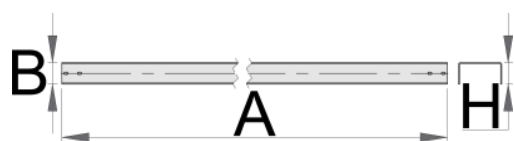

Bara de legatura

990C

Caracteristicile produsului

- vopsite cu vopsele ecologice fara cadmiu si plumb
- tabla cu gauri perforate

Barcode	Length	A	B	H	Weight
625636	1500	1425	80	40	3400
625637	2000	1925	80	40	4800
625638	2500	2425	80	40	6000

Ambalaj pentru retail

Barcode	MA	MB	MC	Weight
625636	1302	80	40	3100
625637	1802	80	40	4300
625638	2302	80	40	5520

Ambalaj pentru transport

Barcode	TA	TB	TC	Weight
---------	----	----	----	--------

		TA	TB	TC	
625636	1	1410	90	48	3000
625637	1	1815	90	45	4600
625638	1	2310	90	45	6000