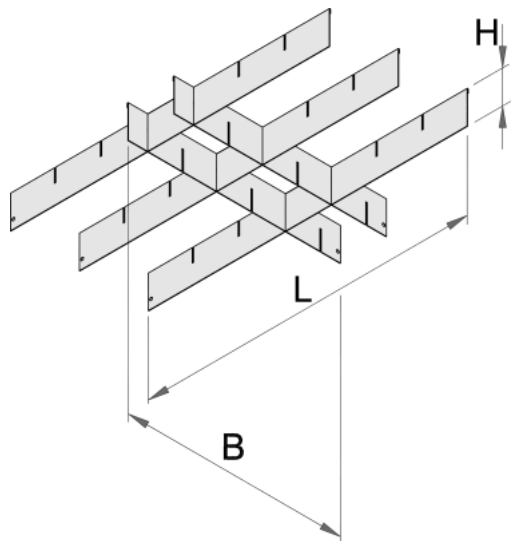

# Separatoare pentru sertarele late

990WDP

## Caracteristicile produsului

- confectionat din tabla

|  |   |   |   |   |
|--|---|---|---|---|
|  | L | B | H |  |
|--|---|---|---|---|

625639

558

583

60

1362