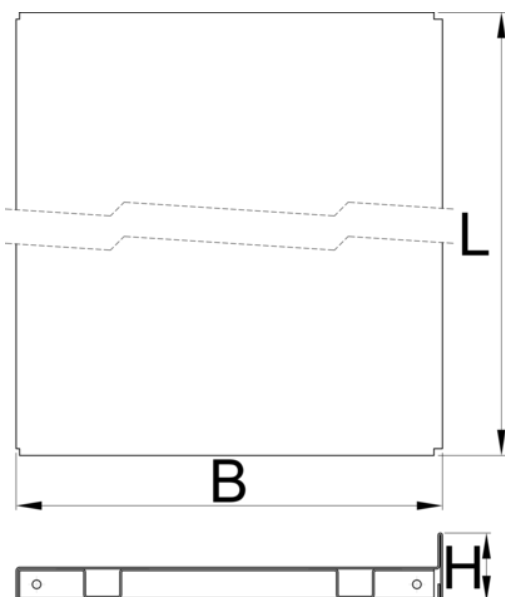

# Raft cu suporturi

990SHELF

0

## Caracteristicile produsului

- tabla cu gauri perforate
- vopsele cu vopsele ecologice fara cadmiu si plumb

L

B

H

		L	B	H	
625672	1000	984	250	40	3200
625673	1250	1234	250	40	5400
625674	1500	1468	250	40	6400