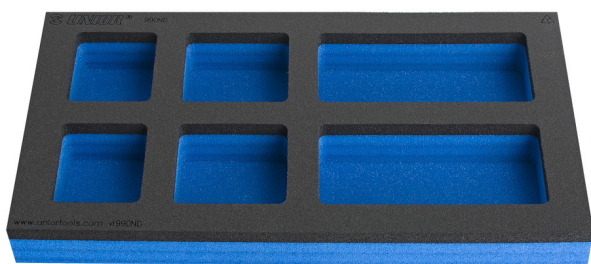

modul SOS cu compartimente pentru piese marunte

VL990ND

0

Caracteristicile produsului

- Dimensiuni compartimente: 2x dim. 60x70mm, 2x dim. 75x70mm, 2x dim. 150x70mm
- Tool tray dimension: 374 x 205 x 40 mm

625619

L

374

B

205

H

40

50