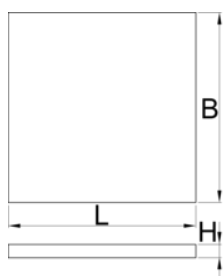

modul SOS cu compartimente pentru piese mijlocii

VL990WD

0

Caracteristicile produsului

- Dimensiunile compartimentelor: 6x dim. 95x70mm, 2x dim. 150x70mm
- Tool tray dimension: 562 x 205 x 40 mm

625618

L

562

B

205

H

40

57

Ambalaj pentru retail

625618

MA