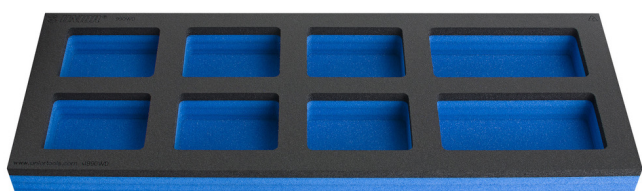

modul SOS cu compartimente pentru piese mijlocii

VL990WD

0

Caracteristicile produsului

- Dimensiunile compartimentelor: 6x dim. 95x70mm, 2x dim. 150x70mm
- Tool tray dimension: 562 x 205 x 40 mm

625618

L

562

B

205

H

40

57

Ambalaj pentru retail

625618

MA