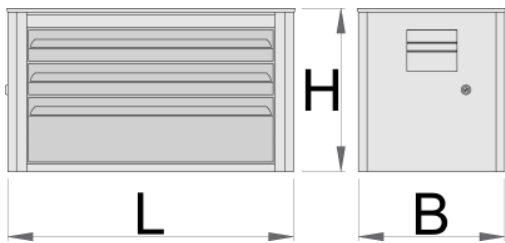

Dulap Eurovision - 3 compartimente

939/3EV

Caracteristicile produsului

- tabla cu gauri perforate
- sistem de inchidere
- lock with key included also foam keyring
- sertare pe rulmenti
- protectie a sertarelor sintetica si a sculelor contra deteriorarii
- vopsite cu vopsele ecologice fara cadmiu si plumb
- 3 sertare (2 dim. 560x320x75 mm, 1 dim. 560x315x150mm)
- Capacitatea sertarelor: 30 kg