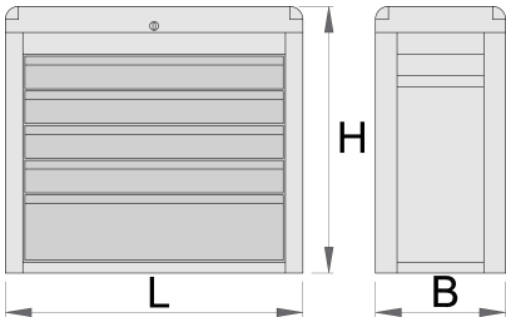

Dulap de scule Eurostyle-5 compartimente

939/5E

Caracteristicile produsului

- tabla cu gauri perforate
- sistem de inchidere
- lock with key included also foam keyring
- capac cu incuietoare, cand capacul este inchis sertarele sunt blocate
- sertare pe rulmenti
- protectie a sertarelor sintetica si a sculelor contra deteriorarii
- vopsele cu vopsele ecologice fara cadmiu si plumb

- 5 sertare, dimensiunea 560x265x70 mm
- Capacitatea sertarelor: 30 kg

| Barcode | L | B | H | Icon | Weight |
|---------|-----|-----|-----|------|--------|
| 611784 | 685 | 300 | 535 | | 25000 |
| | | | | | 1 |

Ambalaj pentru retail

| Barcode | MA | MB | MC | Icon | Weight |
|---------|-----|-----|-----|------|--------|
| 611784 | 715 | 330 | 560 | | 25000 |

Ambalaj pentru transport

| Barcode | Icon | TA | TB | TC | Icon |
|---------|------|----|----|----|------|
| 611784 | 1 | | | | |