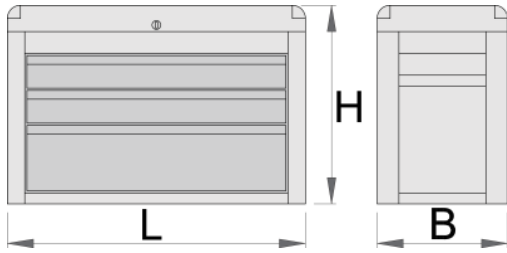

Dulap de scule Eurostyle-3 compartimente

938/3V

Caracteristicile produsului

- tabla cu gauri perforate
- sistem de inchidere
- lock with key included also foam keyring
- capac cu incuietoare, cand capacul este inchis sertarele sunt blocate
- sertare pe rulmenti
- protectie a sertarelor sintetica si a sculelor contra deteriorarii
- vopsite cu vopsele ecologice fara cadmiu si plumb

- 3 sertare, doua dimensiunea 585x405x75, unul de dimensiune 585x405x155
- Capacitatea sertarelor: 30 kg

Barcode	L	B	H	Icon	Quantity
615179	695	435	455		1

Ambalaj pentru retail

Barcode	MA	MB	MC	Icon	Quantity
615179	770	510	525		25830