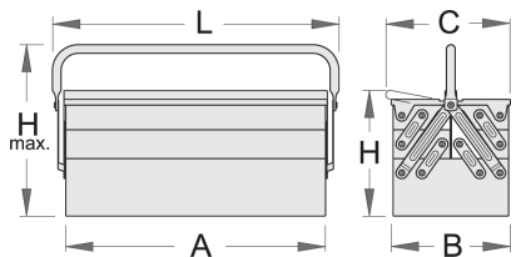

Cutie de scule-5 compartimente

912/5

0

Caracteristicile produsului

- vopsite cu vopsele ecologice fara cadmiu si plumb
- model lung cu un maner

A

B

C