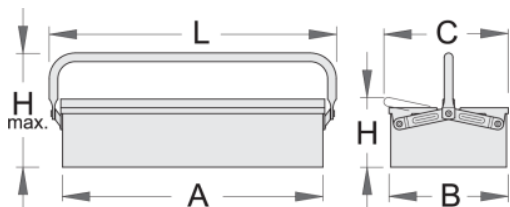

Cutie de scule-1 compartiment

912/1

Caracteristicile produsului

- vopsite cu vopsele ecologice fara cadmiu si plumb
- model lung cu un maner

	A	B	C	L	H	H [↑]	
601910	560	210	220	600	125	220	2531

Ambalaj pentru retail