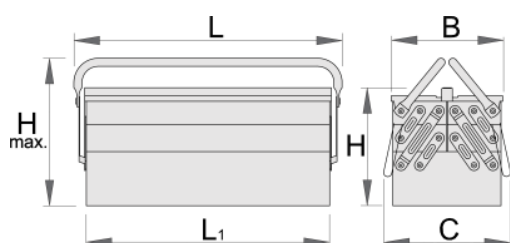

Cutie de scule-5 compartimente

914/5

Caracteristicile produsului

- tabla cu gauri perforate
- vopsite cu vopsele ecologice fara cadmiu si plumb
- model scurt cu doua manere

601985

L1

460

B

210

C

235

L

485

H

225

H↑